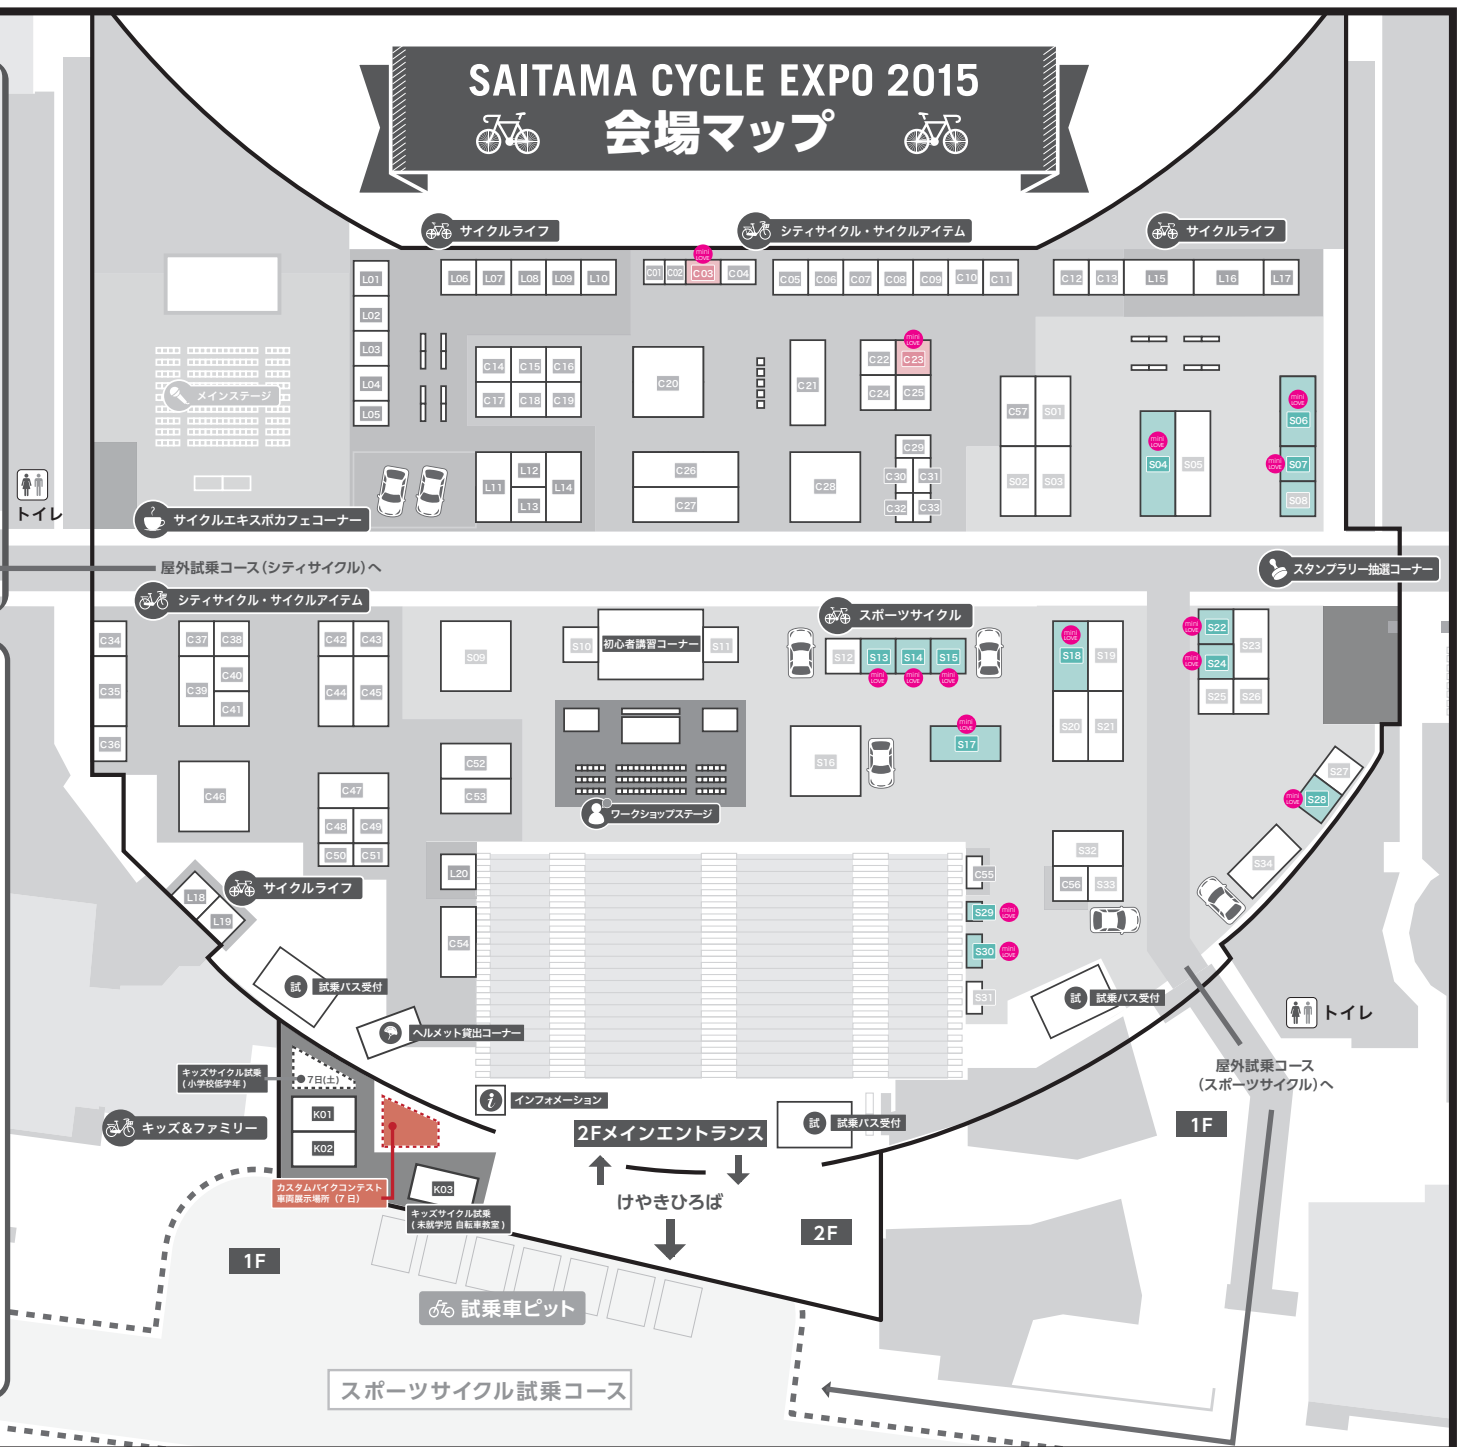

SAITAMA CYCLE EXPO 2015

会場マップ

屋外試乗コース (シティサイクル)

シティサイクル試乗コース

荒天時用
試乗体験コーナー

試乗車ピット

ペット乗せ自転車試乗受付

MINI LOVE 出展ブース

シティサイクル・サイクルアイテム

- C03 UCJ CycleLabo シティサイクル ブース貸出 MINI LOVE
- C23 アズマ産業(株) MINI LOVE

スポーツサイクル

- S04 (株)東商会 スポーツサイクル ブース貸出 MINI LOVE
- S06 BROMPTON スポーツサイクル ブース貸出 MINI LOVE
- S07 (株)ケイ・エイチ・エス・ジャパン スポーツサイクル ピット貸出 MINI LOVE
- S13 FUJI スポーツサイクル ブース貸出 MINI LOVE
- S14 Tern スポーツサイクル ブース貸出 MINI LOVE
- S15 DAHON スポーツサイクル ブース貸出 MINI LOVE
- S17 (有)アキコーポレーション スポーツサイクル ブース貸出 MINI LOVE
- S18 新家工業(株) スポーツサイクル ブース貸出 MINI LOVE
- S22 アンデックススポーツサイクル (ANDEX SPORTS CYCLE) スポーツサイクル ブース貸出 MINI LOVE
- S24 (株)エンマバイシクルワークス スポーツサイクル ブース貸出 MINI LOVE
- S28 (有)アイヴエモーション スポーツサイクル ブース貸出 MINI LOVE
- S29 KIMORI スポーツサイクル ブース貸出 MINI LOVE
- S30 自転車工房ドットコム スポーツサイクル ブース貸出 スポーツサイクル ピット貸出 MINI LOVE

屋外試乗コース(シティサイクル)へ

シティサイクル・サイクルアイテム

スポーツサイクル

スタンプラリー抽選コーナー

ワークショップステージ

サイクルライフ

屋外試乗コース
(スポーツサイクル)へ

2Fメインエントランス

けやきひろば

スポーツサイクル試乗コース